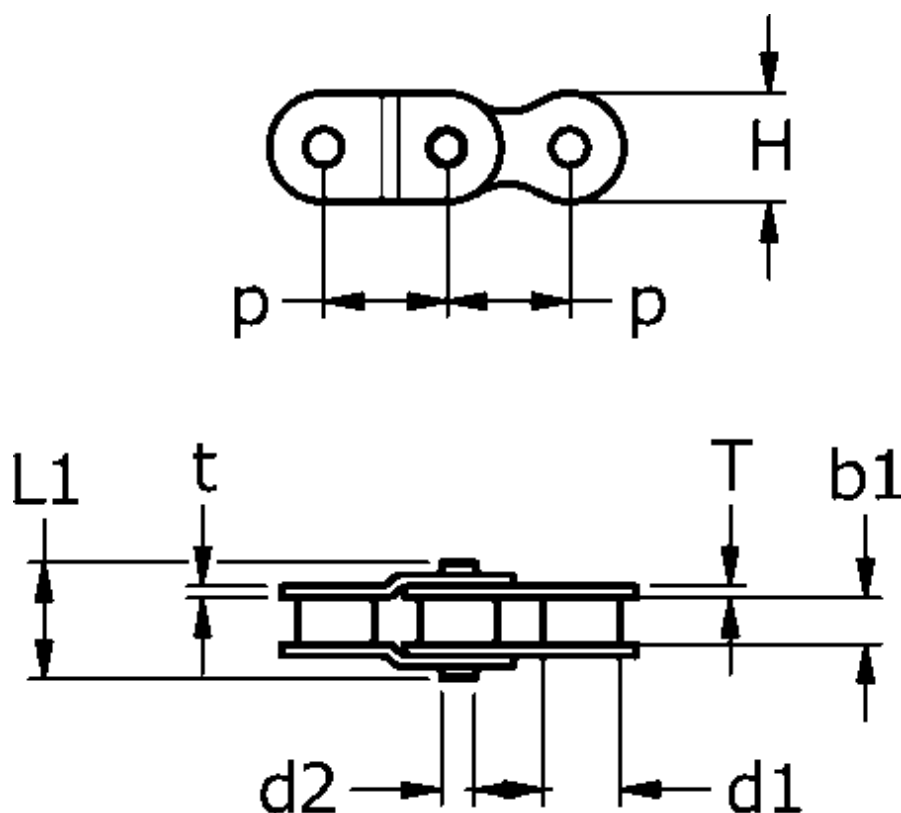

Article number: 61384101600008

Description: Tsubaki 16 B-1 Simplex double cranked link 2POL  
Neptune. Lambda maintenance free

Note: 16 B-1

## Measures

b1 = 17.02  
d1 = 15.88  
d2 = 8.28  
H = 21.00  
L1 = 17.75  
P = 25.400  
T = 4.00  
t = 3.20